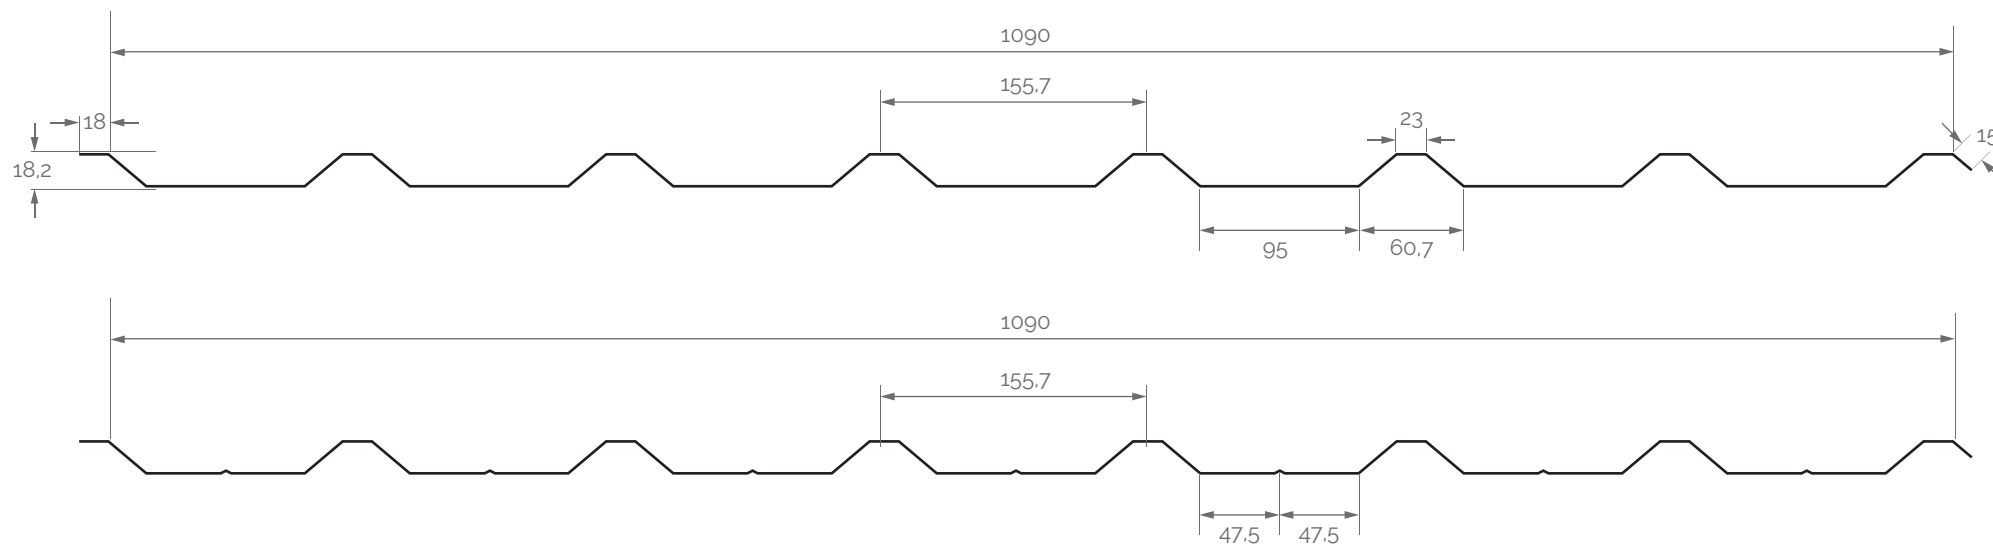

NUMMER 19.155.1090

SCALE 1:5

SIZE A4

DATE 29/10/2021

Industriezone 'Coudenhove'
Ambachtenstraat 1, 8680 Koekelare
Belgium

Tel. +32 51 74 75 40
koddaert@koddaert.com
www.koddaert.com