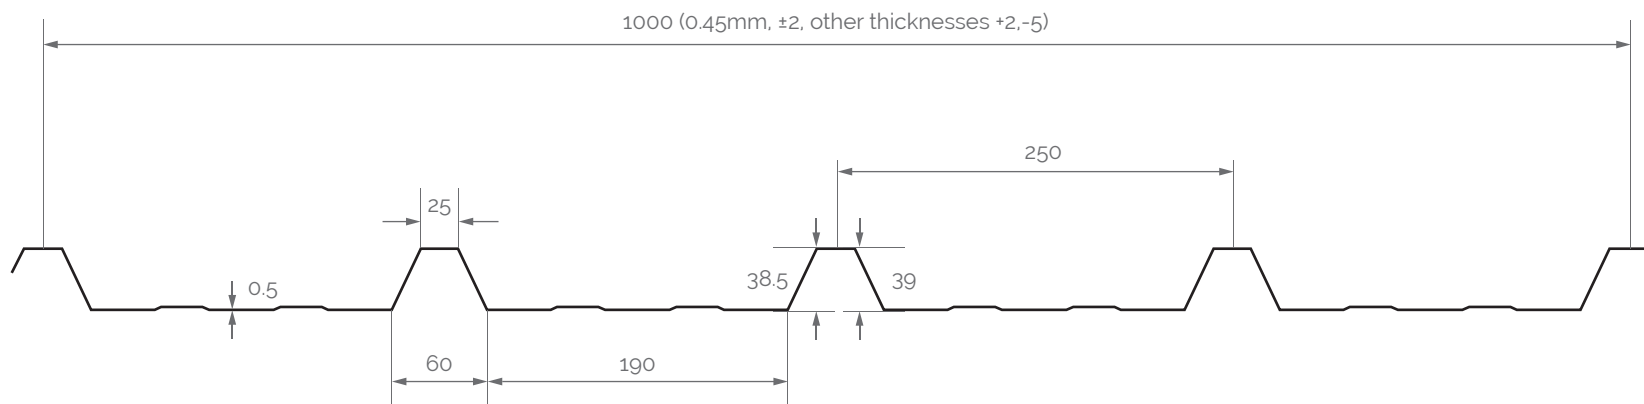

NUMMER 40.250.1000

SCALE 1:5

SIZE A4

DATE 29/10/2021

Industriezone 'Coudenhove'
Ambachtenstraat 1, 8680 Koekelare
Belgium

Tel. +32 51 74 75 40
koddaert@koddaert.com
www.koddaert.com