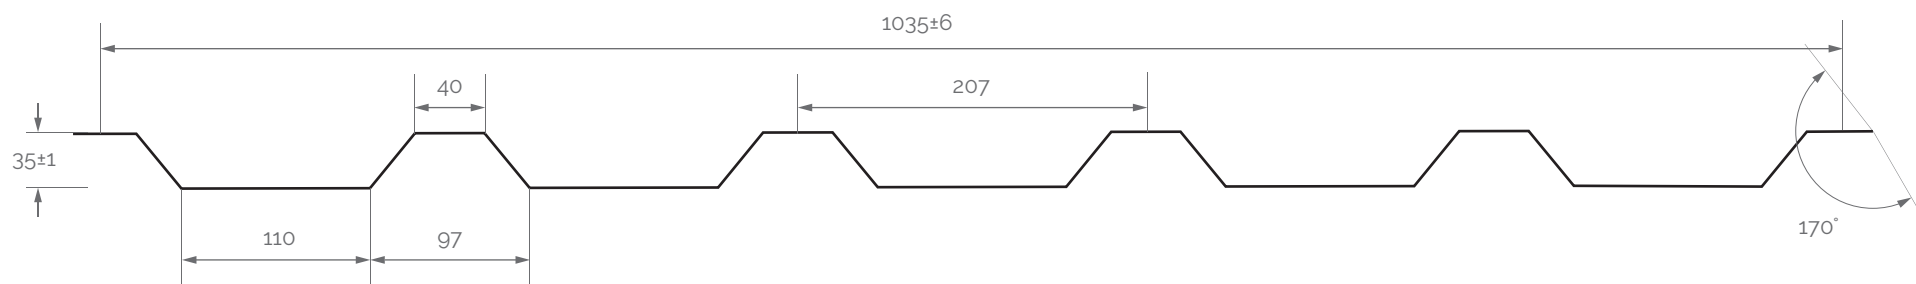

NUMMER 35.207.1035	Industriezone 'Coudenhove' Ambachtenstraat 1, 8680 Koekelare Belgium
SCALE 1:5	
SIZE A4	Tel. +32 51 74 75 40 koddaert@koddaert.com
DATE 29/10/2021	www.koddaert.com