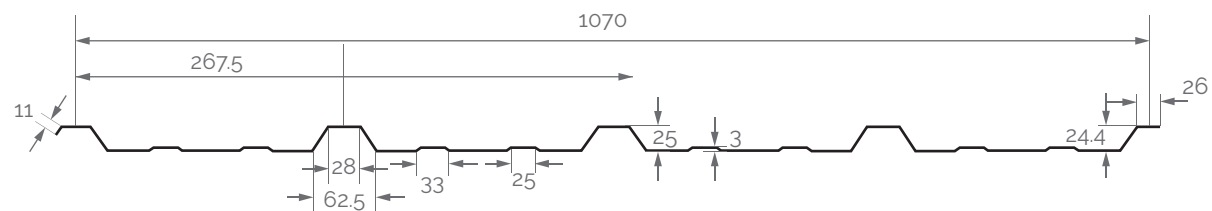

NUMMER 25.267.1070

SCALE 1:5

SIZE A4

DATE 29/10/2021

Industriezone 'Coudenhove'
Ambachtenstraat 1, 8680 Koekelare
Belgium

Tel. +32 51 74 75 40
koddaert@koddaert.com
www.koddaert.com