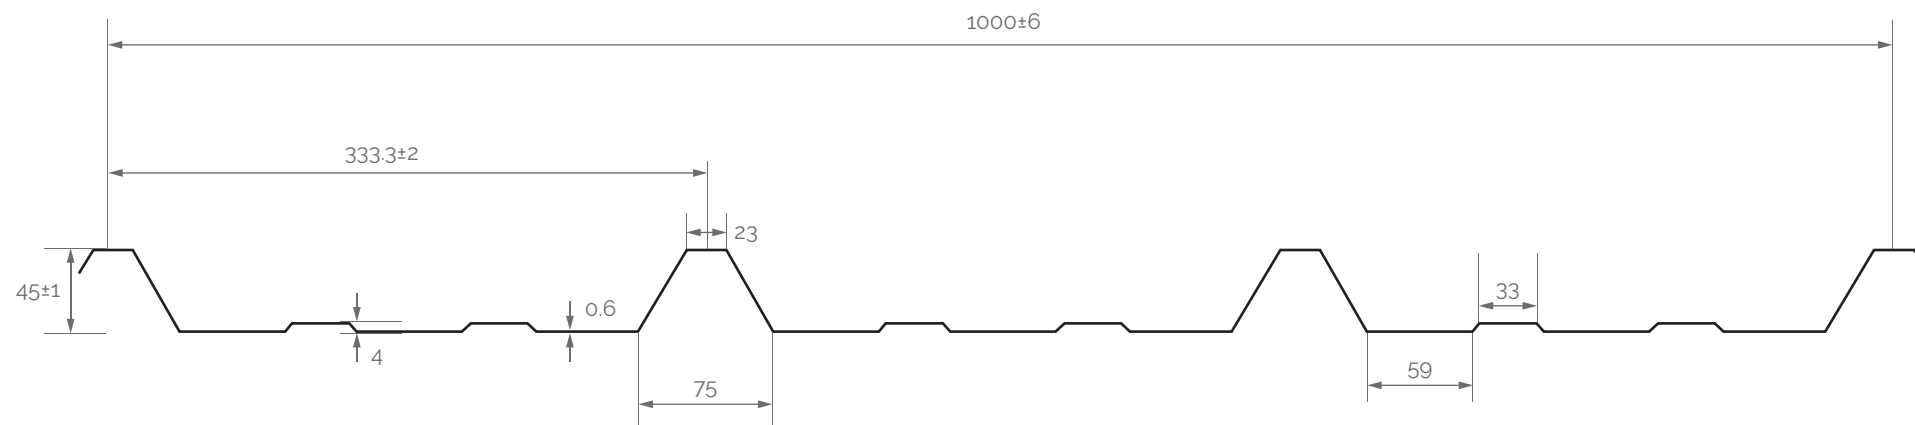

SCALE 1:5

SIZE A4

DATE 29/10/2021

Industriezone 'Coudenhove'
Ambachtenstraat 1, 8680 Koekelare
Belgium

Tel. +32 51 74 75 40
koddaert@koddaert.com
www.koddaert.com

NUMMER 45.333.1000

SCALE 1:25

SIZE A4