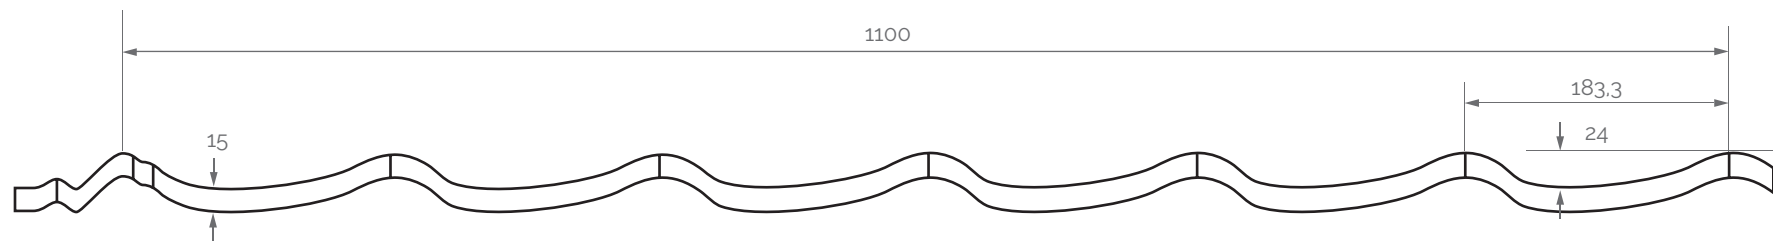

NUMMER 23.183.1100

SCALE 1:5

SIZE A4

DATE 29/10/2021

Industriezone 'Coudenhove'
Ambachtenstraat 1, 8680 Koekelare
Belgium

Tel. +32 51 74 75 40
koddaert@koddaert.com
www.koddaert.com