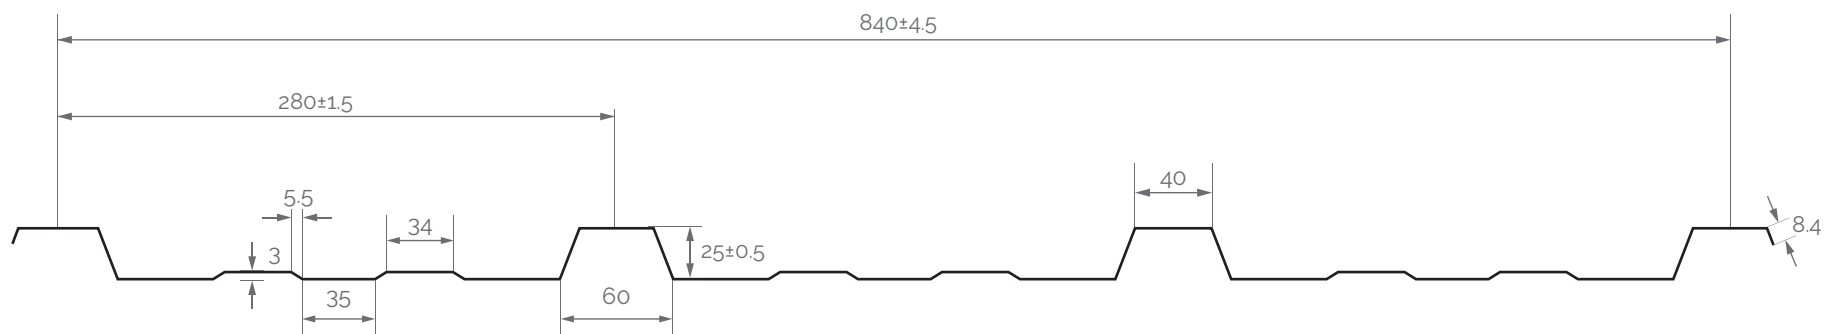

NUMMER 25.240.840

SCALE 1:2.5

SIZE A4

DATE 29/10/2021

Industriezone 'Coudenhove'
Ambachtenstraat 1, 8680 Koekelare
Belgium

Tel. +32 51 74 75 40
koddaert@koddaert.com
www.koddaert.com