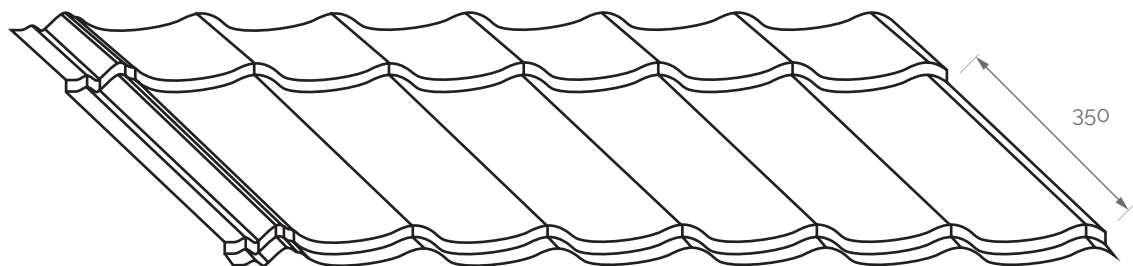

NUMMER 23.183.1100

SCALE 1:5

SIZE A4

DATE 29/10/2021

Industriezone 'Coudenhove'
Ambachtenstraat 1, 8680 Koekelare
Belgium

Tel. +32 51 74 75 40
koddaert@koddaert.com
www.koddaert.com